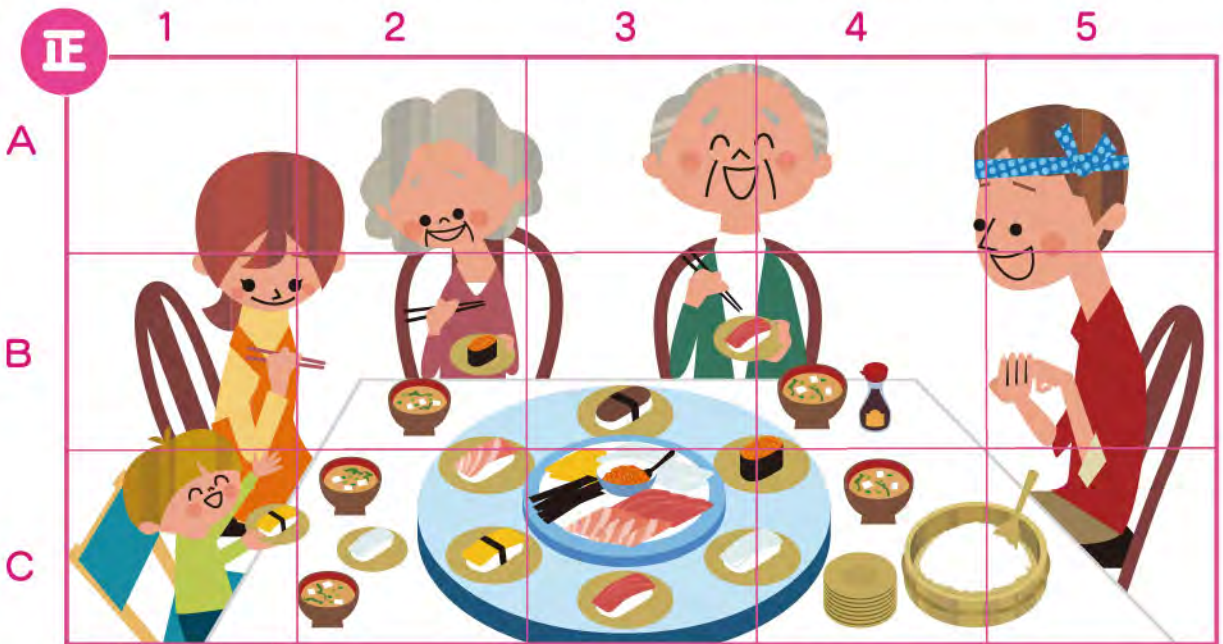

# ハイヌちゃん5つの まちがいさがし

今月もがんばって見つけてね!!

正解者の中から抽選

『ソフトバンクホークス2軍戦』  
プレミアムシート(駐車券付き)

3名様

『南の島』  
¥1,000分  
ご利用券

5名様

協賛: 植物の楽園「南の島」  
筑後市熊野 90-2 ☎0942 52 7000