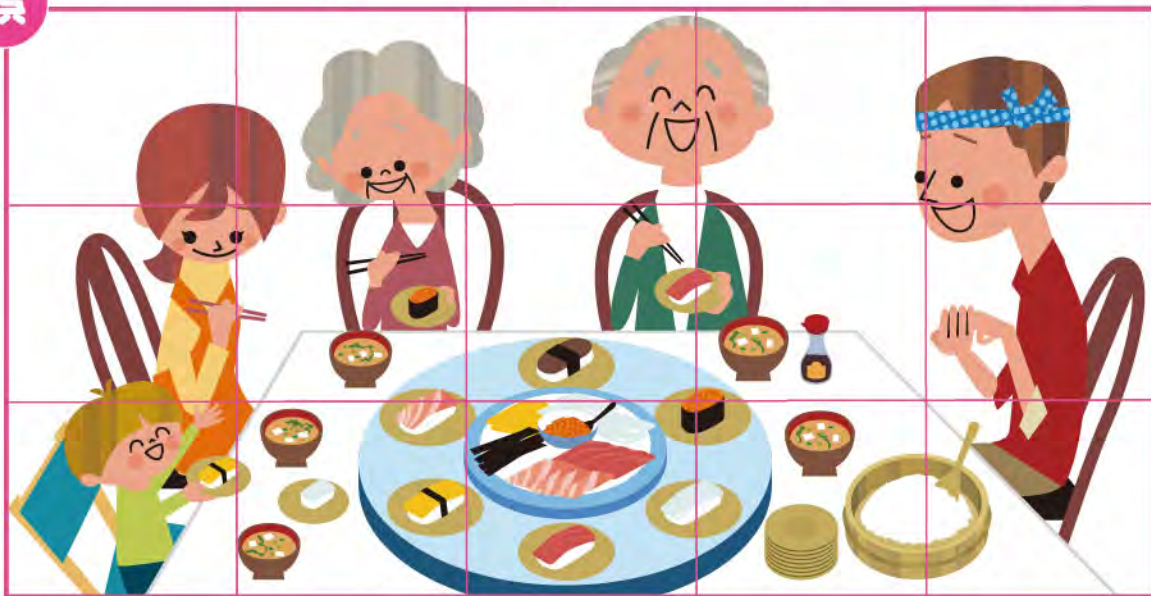

ハガキでのご応募方法

スマホからの
応募はコチラ

5つの答え・お名前・ご住所を明記の上、下記住所までお送りください。

〒839-0861 久留米市合川町 1752-1-501
株式会社タウン・ビート「ハイヌちゃんのまちがいさがし係」

※当選発表は賞品の発送をもってかえさせていただきます。

正解は次号に掲載いたします。 **2021年6月10日** 当日消印有効

で下記をプレゼント

『サンリブ商品券』

¥1,000分

筑後店・久留米店で
ご利用できます！

5名様

協賛：株式会社アプロディア

図書カード
¥1,000分

5名様

協賛：(株)タウン・ビート

誤

1

2

3

4

5

A

B

C

誤

1

2

3

4

5

A

B

C