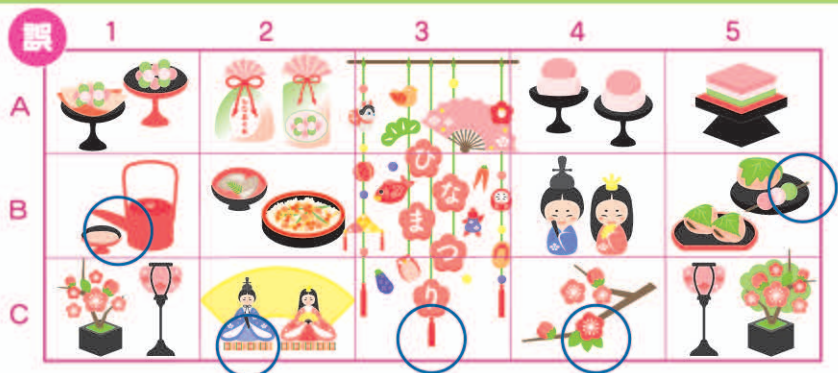

図書カード
¥1,000分

5名様

協賛：(株)タウン・ビート